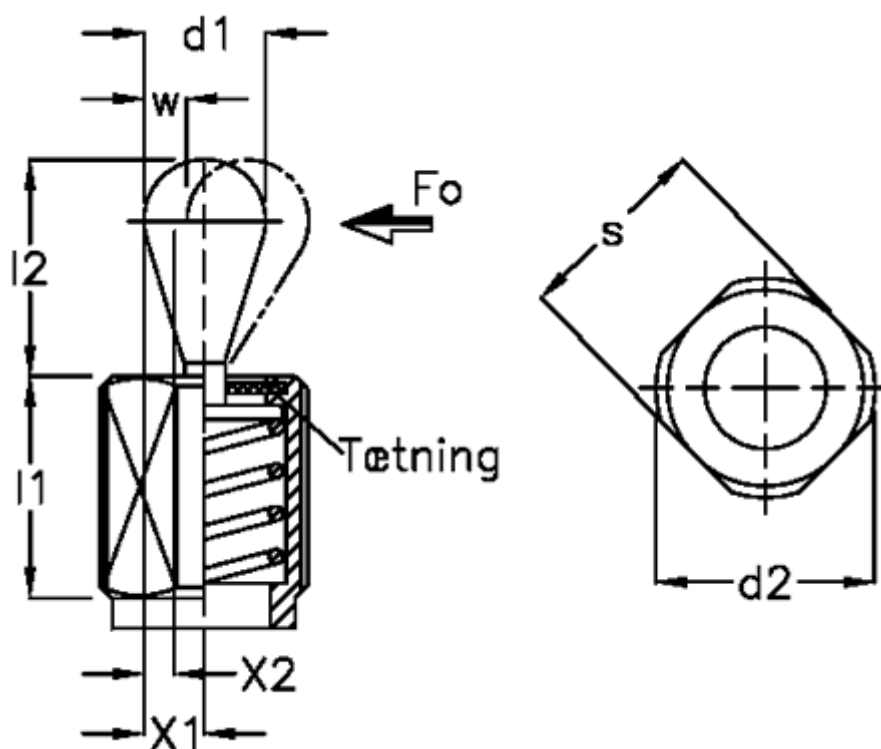

Varenummer: 20113050  
 Beskrivelse: E+G Vertikalt trykstykke  
 GN 713-6-75-11,5-SB

## Mål

a1 = 3.0	s	= 3
a2 = 7.7	side kraft N ved l2 = 75	
d1 = 6	Skruetrækker	= GN 713.1-5,6
d2 = M12	W	= 1.8
K = 1,5x45 grader	x1	= 1.9
l1 = 11.5	x2	= 1.4
l2 = 10.7		
l3 = 10		